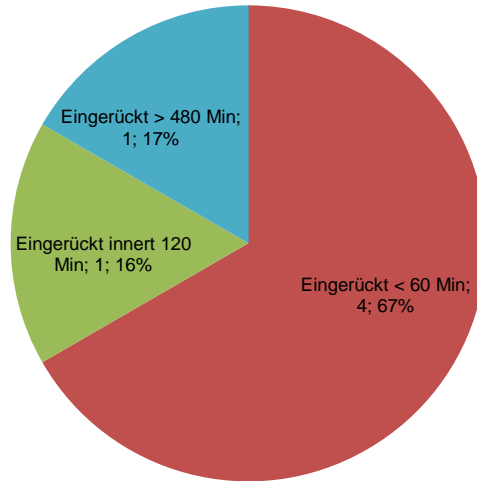

LOG: Total 40 AdZS

Auswertung Testalarm RZSO Gäu / Juni
2011

FU: Total 28 AdZS

Auswertung Testalarm RZSO Gäu / Juni
2011

Kdo: Total 6 AdZS

Auswertung Testalarm RZSO Gäu / Juni
2011

Ustü: Total 27 AdZS

Auswertung Testalarm RZSO Gäu / Juni
2011