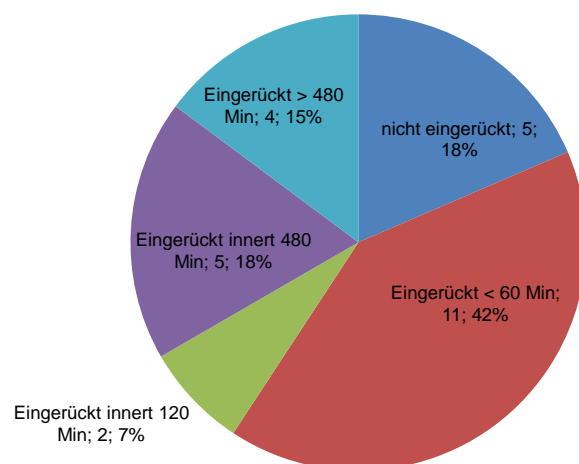

LOG: Total 40 AdZS

Auswertung Testalarm RZSO Gäu / Juni
2011

FU: Total 28 AdZS

Auswertung Testalarm RZSO Gäu / Juni
2011

Kdo: Total 6 AdZS

Auswertung Testalarm RZSO Gäu / Juni
2011

Ustü: Total 27 AdZS

Auswertung Testalarm RZSO Gäu / Juni
2011