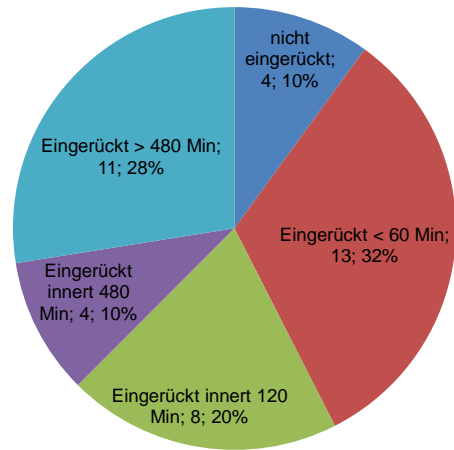

LOG: Total 40 AdZS

Auswertung Testalarm RZSO Gäu / Juni
2011

FU: Total 28 AdZS

Auswertung Testalarm RZSO Gäu / Juni
2011

Kdo: Total 6 AdZS

Auswertung Testalarm RZSO Gäu / Juni
2011

Ustü: Total 27 AdZS

Auswertung Testalarm RZSO Gäu / Juni
2011