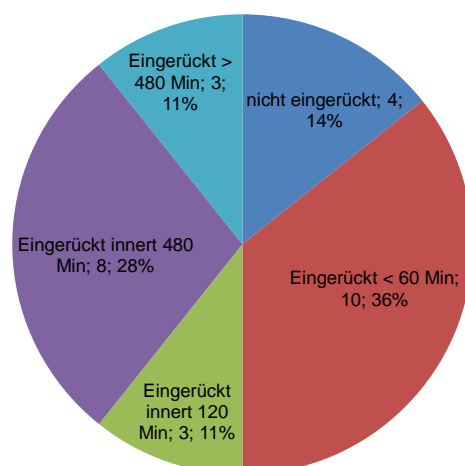

LOG: Total 40 AdZS

Auswertung Testalarm RZSO Gäu / Juni
2011

FU: Total 28 AdZS

Auswertung Testalarm RZSO Gäu / Juni
2011

Kdo: Total 6 AdZS

Auswertung Testalarm RZSO Gäu / Juni
2011

Ustü: Total 27 AdZS

Auswertung Testalarm RZSO Gäu / Juni
2011